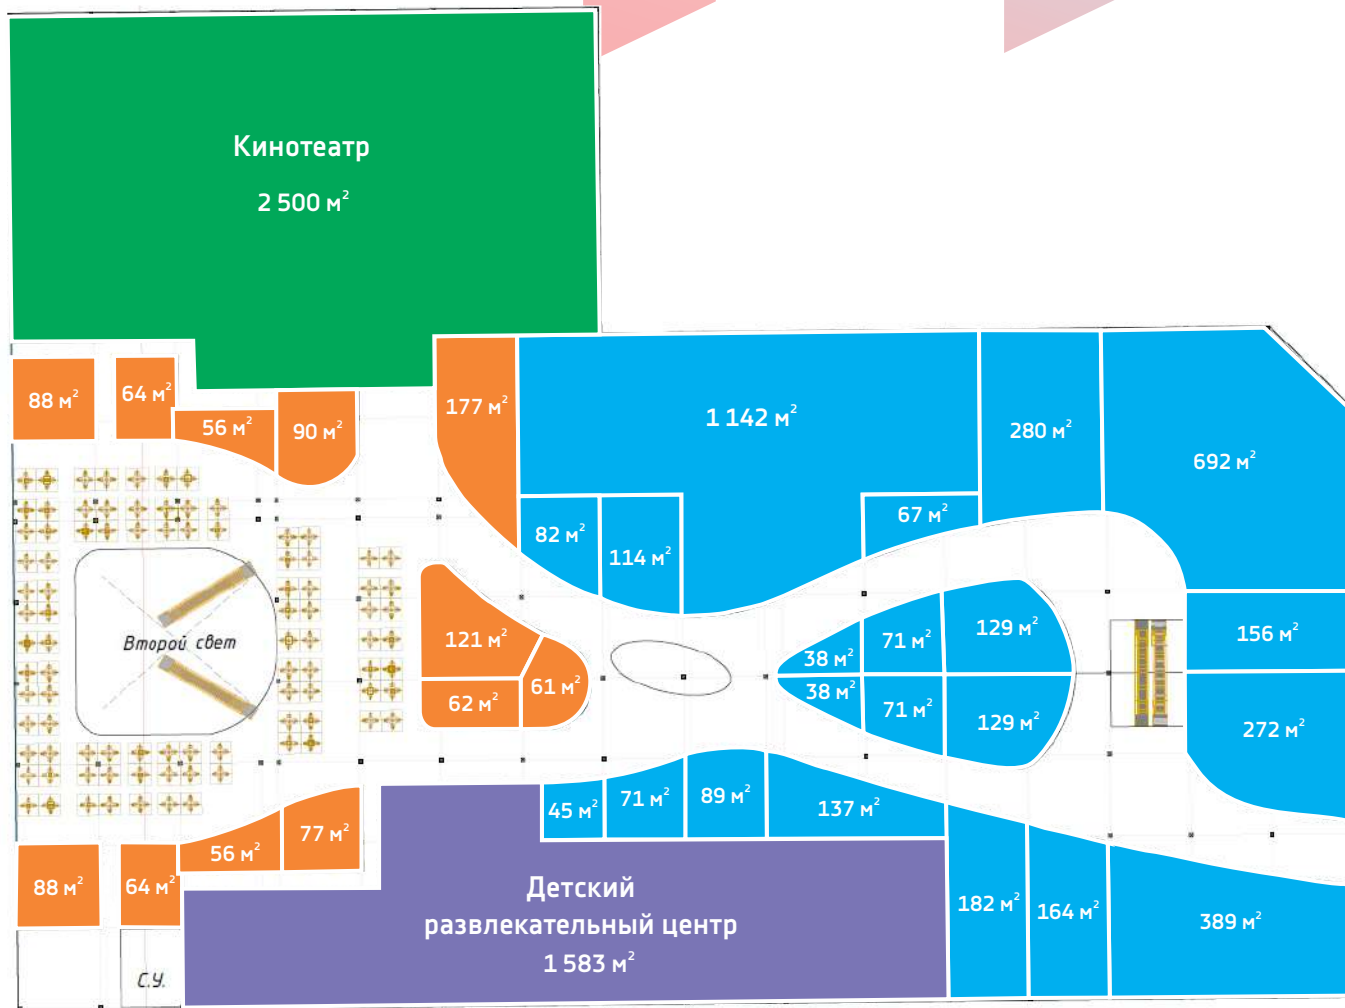

## РАСПОЛОЖЕНИЕ ОБЪЕКТА

# ПЛАН 1-ГО ЭТАЖА

GLA -9 735 м<sup>2</sup>

- Продуктовый гипермаркет
- Магазины одежды и обуви
- Кафе и рестораны

## ПЛАН 2-ГО ЭТАЖА

GLA - 9 400 м<sup>2</sup>

- Детский развлекательный центр
- Магазины одежды и обуви
- Кинотеатр
- Кафе и рестораны