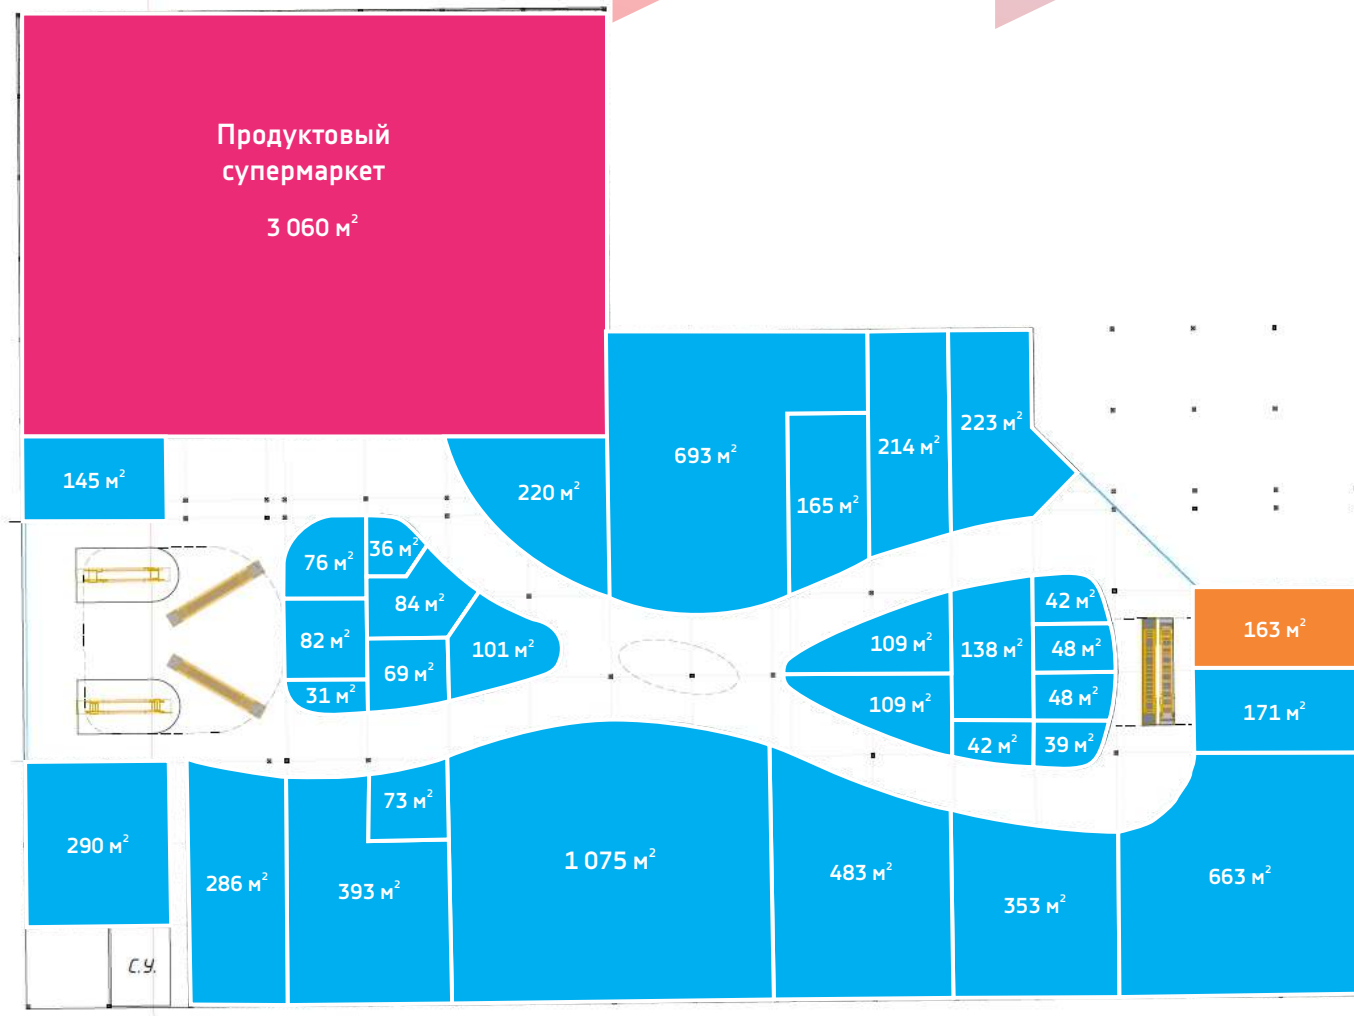

## РАСПОЛОЖЕНИЕ ОБЪЕКТА

# ПЛАН 1-ГО ЭТАЖА

GLA -9 735 м<sup>2</sup>

- Продуктовый гипермаркет
- Магазины одежды и обуви
- Кафе и рестораны

## ПЛАН 2-ГО ЭТАЖА

GLA - 9 400 м<sup>2</sup>

- Детский развлекательный центр
- Магазины одежды и обуви
- Кинотеатр
- Кафе и рестораны